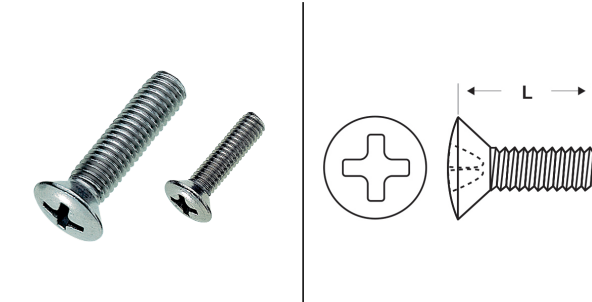

**VITI IN METALLO A TESTA SVASATA
BOMBATA CON TAGLIO A CROCE
ARTICOLO: M-DIN 966 M4x8**

Codice EZ: 380515

Materiale: acciaio inossidabile A2.

Colore: acciaio.

Normative e Certificazioni: corrispondono anche alle normative EN ISO 7047 e UNI 7689.

Su richiesta: possono essere fornite in acciaio inossidabile A4.

Il disegno è indicativo e le proporzioni potrebbero non corrispondere alle dimensioni in tabella o reali.

ARTICOLO	specifica	filetto passo	filetto valore	L mm	confezione pz.
M-DIN 966 M4x8	DIN 966	Metrico	4	8	1000