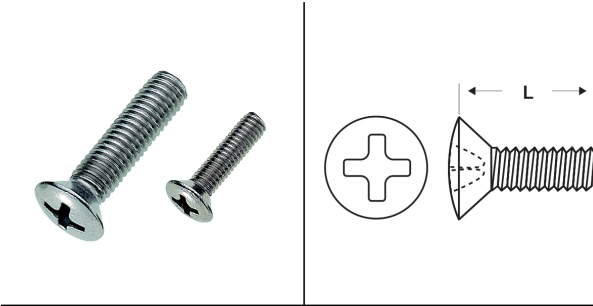

VITI IN METALLO A TESTA SVASATA BOMBATA CON TAGLIO A CROCE

ARTICOLO: M-DIN 966 M4x6

Codice EZ: 380514

Materiale: acciaio inossidabile A2.

Colore: acciaio.

Normative e Certificazioni: corrispondono anche alle normative EN ISO 7047 e UNI 7689.

Su richiesta: possono essere fornite in acciaio inossidabile A4.

Il disegno è indicativo e le proporzioni potrebbero non corrispondere alle dimensioni in tabella o reali.

ARTICOLO	specifica	filetto passo	filetto valore	L mm	confezione pz.
M-DIN 966 M4x6	DIN 966	Metrico	4	6	1000