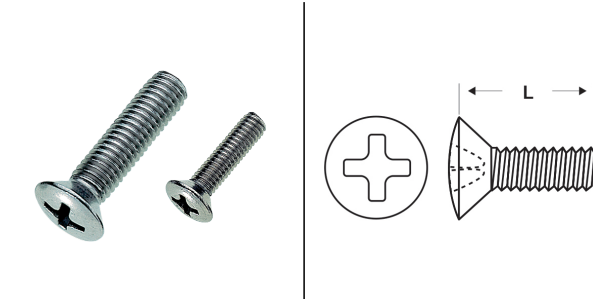

## VITI IN METALLO A TESTA SVASATA BOMBATA CON TAGLIO A CROCE ARTICOLO: M-DIN 966 M4x14

**Codice EZ: 380518**

Materiale: acciaio inossidabile A2.

Colore: acciaio.

Normative e Certificazioni: corrispondono anche alle normative EN ISO 7047 e UNI 7689.

Su richiesta: possono essere fornite in acciaio inossidabile A4.

Il disegno è indicativo e le proporzioni potrebbero non corrispondere alle dimensioni in tabella o reali.

ARTICOLO	specifica	filetto passo	filetto valore	L mm	confezione pz.
M-DIN 966 M4x14	DIN 966	Metrico	4	14	1000