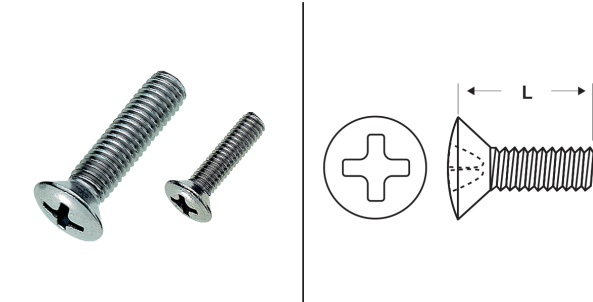

## VITI IN METALLO A TESTA SVASATA BOMBATA CON TAGLIO A CROCE ARTICOLO: M-DIN 966 M3x40

**Codice EZ:**

Materiale: acciaio inossidabile A2.

Colore: acciaio.

Normative e Certificazioni: corrispondono anche alle normative EN ISO 7047 e UNI 7689.

Su richiesta: possono essere fornite in acciaio inossidabile A4.

Il disegno è indicativo e le proporzioni potrebbero non corrispondere alle dimensioni in tabella o reali.

ARTICOLO	specifica	filetto passo	filetto valore	L mm	confezione pz.
M-DIN 966 M3x40	DIN 966	Metrico	3	40	1000