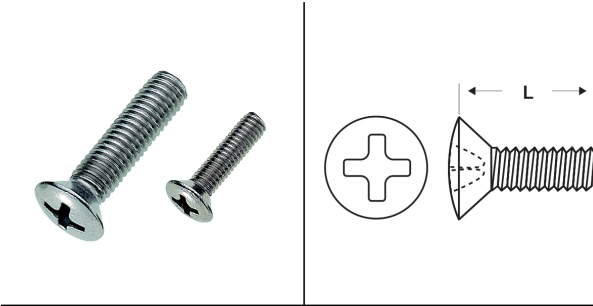

VITI IN METALLO A TESTA SVASATA BOMBATA CON TAGLIO A CROCE

ARTICOLO: M-DIN 966 M2x8

Codice EZ: 380499

Materiale: acciaio inossidabile A2.

Colore: acciaio.

Normative e Certificazioni: corrispondono anche alle normative EN ISO 7047 e UNI 7689.

Su richiesta: possono essere fornite in acciaio inossidabile A4.

Il disegno è indicativo e le proporzioni potrebbero non corrispondere alle dimensioni in tabella o reali.

ARTICOLO	specificata	filetto passo	filetto valore	L mm	confezione pz.
M-DIN 966 M2x8	DIN 966	Metrico	2	8	1000