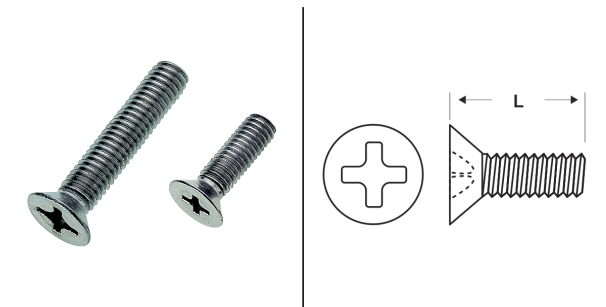

## VITI IN METALLO A TESTA SVASATA PIATTA CON TAGLIO A CROCE

### ARTICOLO: M-DIN 965 M8x90

**Codice EZ:**

Materiale: acciaio inossidabile A2.

Colore: acciaio.

Normative e Certificazioni: corrispondono anche alle normative EN ISO 7046 e UNI 7688.

Su richiesta: possono essere fornite in acciaio inossidabile A4.

Il disegno è indicativo e le proporzioni potrebbero non corrispondere alle dimensioni in tabella o reali.

ARTICOLO	specifica	filetto passo	filetto valore	L mm	confezione pz.
M-DIN 965 M8x90	DIN 965	Metrico	8	90	200