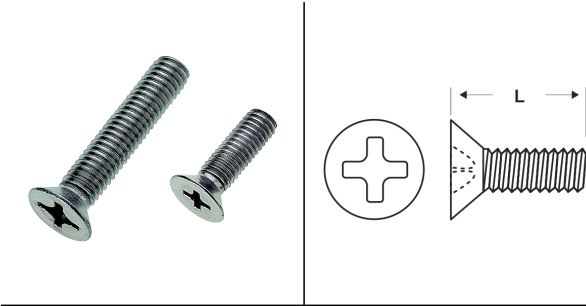

VITI IN METALLO A TESTA SVASATA PIATTA CON TAGLIO A CROCE

ARTICOLO: M-DIN 965 M8x80

Codice EZ:

Materiale: acciaio inossidabile A2.

Colore: acciaio.

Normative e Certificazioni: corrispondono anche alle normative EN ISO 7046 e UNI 7688.

Su richiesta: possono essere fornite in acciaio inossidabile A4.

Il disegno è indicativo e le proporzioni potrebbero non corrispondere alle dimensioni in tabella o reali.

ARTICOLO	specificata	filetto passo	filetto valore	L mm	confezione pz.
M-DIN 965 M8x80	DIN 965	Metrico	8	80	200