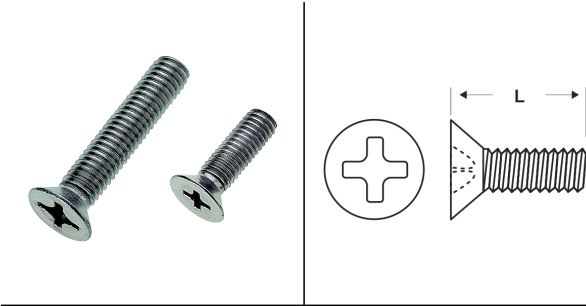

VITI IN METALLO A TESTA SVASATA PIATTA CON TAGLIO A CROCE

ARTICOLO: M-DIN 965 M8x60

Codice EZ:

Materiale: acciaio inossidabile A2.

Colore: acciaio.

Normative e Certificazioni: corrispondono anche alle normative EN ISO 7046 e UNI 7688.

Su richiesta: possono essere fornite in acciaio inossidabile A4.

Il disegno è indicativo e le proporzioni potrebbero non corrispondere alle dimensioni in tabella o reali.

ARTICOLO	specificata	filetto passo	filetto valore	L mm	confezione pz.
M-DIN 965 M8x60	DIN 965	Metrico	8	60	200