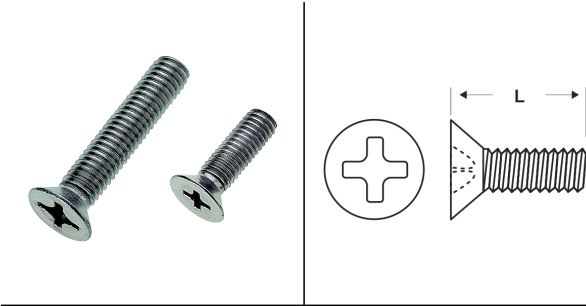

VITI IN METALLO A TESTA SVASATA PIATTA CON TAGLIO A CROCE

ARTICOLO: M-DIN 965 M8x50

Codice EZ:

Materiale: acciaio inossidabile A2.

Colore: acciaio.

Normative e Certificazioni: corrispondono anche alle normative EN ISO 7046 e UNI 7688.

Su richiesta: possono essere fornite in acciaio inossidabile A4.

Il disegno è indicativo e le proporzioni potrebbero non corrispondere alle dimensioni in tabella o reali.

ARTICOLO	specificata	filetto passo	filetto valore	L mm	confezione pz.
M-DIN 965 M8x50	DIN 965	Metrico	8	50	200