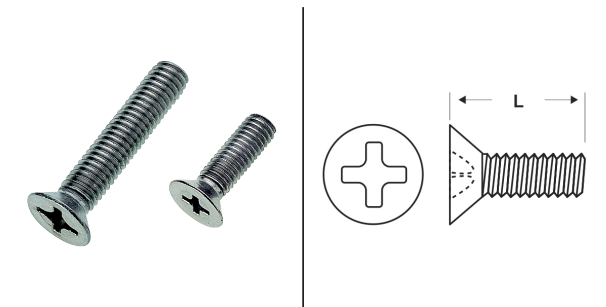

VITI IN METALLO A TESTA SVASATA PIATTA CON TAGLIO A CROCE

ARTICOLO: M-DIN 965 M8x45

Codice EZ:

Materiale: acciaio inossidabile A2.

Colore: acciaio.

Normative e Certificazioni: corrispondono anche alle normative EN ISO 7046 e UNI 7688.

Su richiesta: possono essere fornite in acciaio inossidabile A4.

Il disegno è indicativo e le proporzioni potrebbero non corrispondere alle dimensioni in tabella o reali.

ARTICOLO	specificata	filetto passo	filetto valore	L mm	confezione pz.
M-DIN 965 M8x45	DIN 965	Metrico	8	45	200