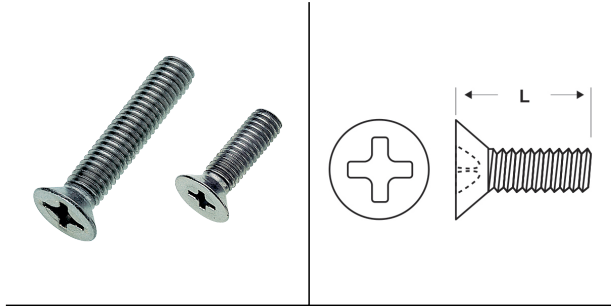

## VITI IN METALLO A TESTA SVASATA PIATTA CON TAGLIO A CROCE

### ARTICOLO: M-DIN 965 M6x8

**Codice EZ: 380427**

Materiale: acciaio inossidabile A2.

Colore: acciaio.

Normative e Certificazioni: corrispondono anche alle normative EN ISO 7046 e UNI 7688.

Su richiesta: possono essere fornite in acciaio inossidabile A4.

Il disegno è indicativo e le proporzioni potrebbero non corrispondere alle dimensioni in tabella o reali.

| ARTICOLO       | specificata | filetto passo | filetto valore | L mm | confezione pz. |
|----------------|-------------|---------------|----------------|------|----------------|
| M-DIN 965 M6x8 | DIN 965     | Metrico       | 6              | 8    | 500            |