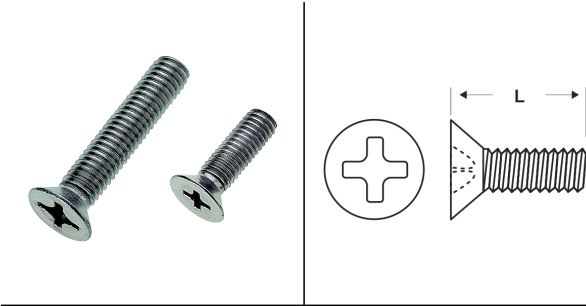

## VITI IN METALLO A TESTA SVASATA PIATTA CON TAGLIO A CROCE

### ARTICOLO: M-DIN 965 M6x70

**Codice EZ:**

Materiale: acciaio inossidabile A2.

Colore: acciaio.

Normative e Certificazioni: corrispondono anche alle normative EN ISO 7046 e UNI 7688.

Su richiesta: possono essere fornite in acciaio inossidabile A4.

Il disegno è indicativo e le proporzioni potrebbero non corrispondere alle dimensioni in tabella o reali.

ARTICOLO	specificata	filetto passo	filetto valore	L mm	confezione pz.
M-DIN 965 M6x70	DIN 965	Metrico	6	70	500