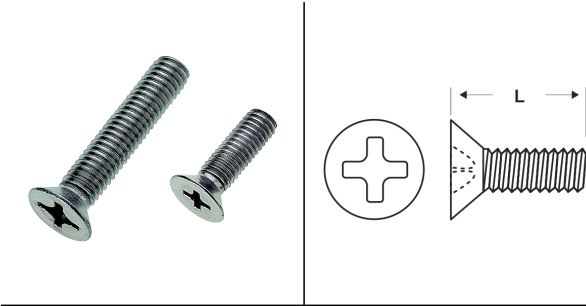

VITI IN METALLO A TESTA SVASATA PIATTA CON TAGLIO A CROCE

ARTICOLO: M-DIN 965 M6x40

Codice EZ:

Materiale: acciaio inossidabile A2.

Colore: acciaio.

Normative e Certificazioni: corrispondono anche alle normative EN ISO 7046 e UNI 7688.

Su richiesta: possono essere fornite in acciaio inossidabile A4.

Il disegno è indicativo e le proporzioni potrebbero non corrispondere alle dimensioni in tabella o reali.

ARTICOLO	specificata	filetto passo	filetto valore	L mm	confezione pz.
M-DIN 965 M6x40	DIN 965	Metrico	6	40	500