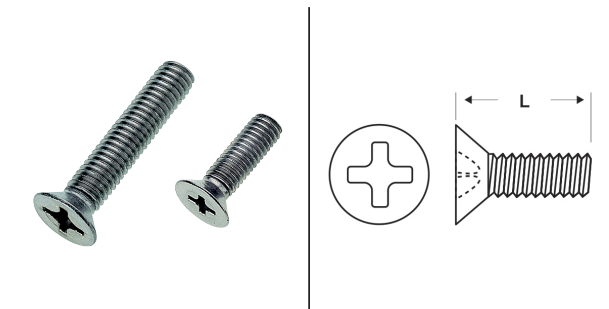

## VITI IN METALLO A TESTA SVASATA PIATTA CON TAGLIO A CROCE

### ARTICOLO: M-DIN 965 M6x35

**Codice EZ:**

Materiale: acciaio inossidabile A2.

Colore: acciaio.

Normative e Certificazioni: corrispondono anche alle normative EN ISO 7046 e UNI 7688.

Su richiesta: possono essere fornite in acciaio inossidabile A4.

Il disegno è indicativo e le proporzioni potrebbero non corrispondere alle dimensioni in tabella o reali.

ARTICOLO	specificata	filetto passo	filetto valore	L mm	confezione pz.
M-DIN 965 M6x35	DIN 965	Metrico	6	35	500