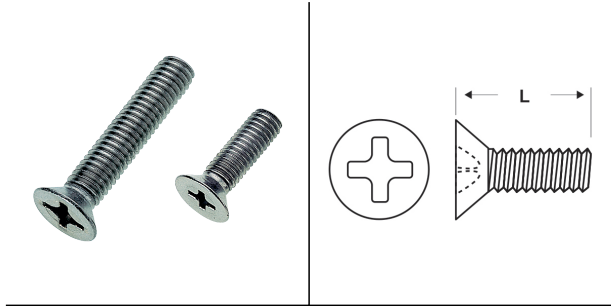

## VITI IN METALLO A TESTA SVASATA PIATTA CON TAGLIO A CROCE

### ARTICOLO: M-DIN 965 M6x16

**Codice EZ: 380429**

Materiale: acciaio inossidabile A2.

Colore: acciaio.

Normative e Certificazioni: corrispondono anche alle normative EN ISO 7046 e UNI 7688.

Su richiesta: possono essere fornite in acciaio inossidabile A4.

Il disegno è indicativo e le proporzioni potrebbero non corrispondere alle dimensioni in tabella o reali.

ARTICOLO	specificata	filetto passo	filetto valore	L mm	confezione pz.
M-DIN 965 M6x16	DIN 965	Metrico	6	16	500