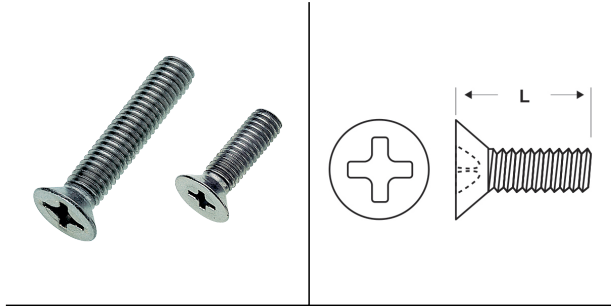

VITI IN METALLO A TESTA SVASATA PIATTA CON TAGLIO A CROCE

ARTICOLO: M-DIN 965 M6x14

Codice EZ:

Materiale: acciaio inossidabile A2.

Colore: acciaio.

Normative e Certificazioni: corrispondono anche alle normative EN ISO 7046 e UNI 7688.

Su richiesta: possono essere fornite in acciaio inossidabile A4.

Il disegno è indicativo e le proporzioni potrebbero non corrispondere alle dimensioni in tabella o reali.

ARTICOLO	specificata	filetto passo	filetto valore	L mm	confezione pz.
M-DIN 965 M6x14	DIN 965	Metrico	6	14	500