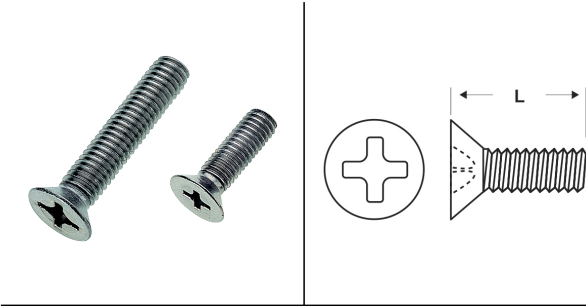

VITI IN METALLO A TESTA SVASATA PIATTA CON TAGLIO A CROCE

ARTICOLO: M-DIN 965 M6x100

Codice EZ:

Materiale: acciaio inossidabile A2.

Colore: acciaio.

Normative e Certificazioni: corrispondono anche alle normative EN ISO 7046 e UNI 7688.

Su richiesta: possono essere fornite in acciaio inossidabile A4.

Il disegno è indicativo e le proporzioni potrebbero non corrispondere alle dimensioni in tabella o reali.

ARTICOLO	specificata	filetto passo	filetto valore	L mm	confezione pz.
M-DIN 965 M6x100	DIN 965	Metrico	6	100	500