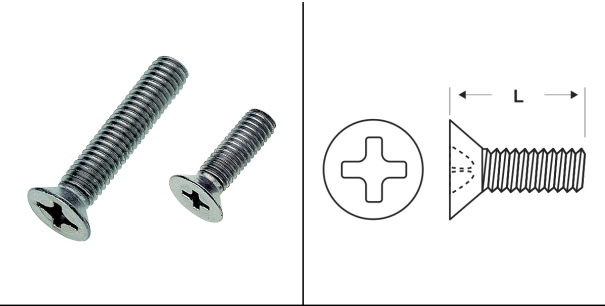

VITI IN METALLO A TESTA SVASATA PIATTA CON TAGLIO A CROCE

ARTICOLO: M-DIN 965 M5x80

Codice EZ:

Materiale: acciaio inossidabile A2.

Colore: acciaio.

Normative e Certificazioni: corrispondono anche alle normative EN ISO 7046 e UNI 7688.

Su richiesta: possono essere fornite in acciaio inossidabile A4.

Il disegno è indicativo e le proporzioni potrebbero non corrispondere alle dimensioni in tabella o reali.

ARTICOLO	specificata	filetto passo	filetto valore	L mm	confezione pz.
M-DIN 965 M5x80	DIN 965	Metrico	5	80	500