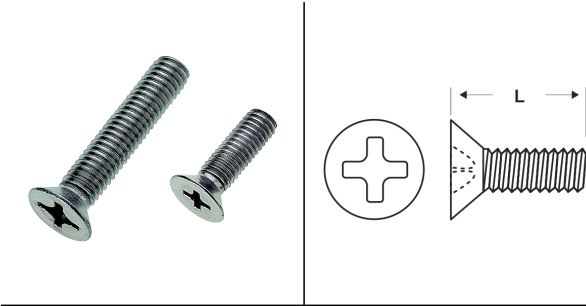

VITI IN METALLO A TESTA SVASATA PIATTA CON TAGLIO A CROCE

ARTICOLO: M-DIN 965 M5x50

Codice EZ:

Materiale: acciaio inossidabile A2.

Colore: acciaio.

Normative e Certificazioni: corrispondono anche alle normative EN ISO 7046 e UNI 7688.

Su richiesta: possono essere fornite in acciaio inossidabile A4.

Il disegno è indicativo e le proporzioni potrebbero non corrispondere alle dimensioni in tabella o reali.

ARTICOLO	specificata	filetto passo	filetto valore	L mm	confezione pz.
M-DIN 965 M5x50	DIN 965	Metrico	5	50	500