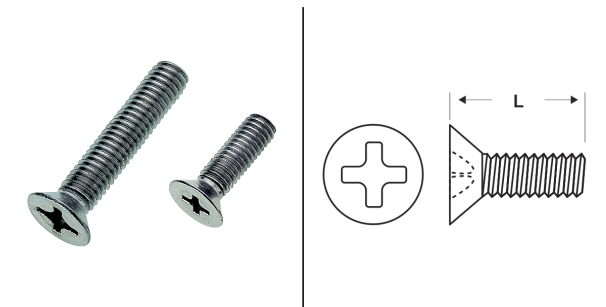

VITI IN METALLO A TESTA SVASATA PIATTA CON TAGLIO A CROCE

ARTICOLO: M-DIN 965 M5x45

Codice EZ:

Materiale: acciaio inossidabile A2.

Colore: acciaio.

Normative e Certificazioni: corrispondono anche alle normative EN ISO 7046 e UNI 7688.

Su richiesta: possono essere fornite in acciaio inossidabile A4.

Il disegno è indicativo e le proporzioni potrebbero non corrispondere alle dimensioni in tabella o reali.

| ARTICOLO | specificata | filetto passo | filetto valore | L mm | confezione pz. |
|-----------------|-------------|---------------|----------------|------|----------------|
| M-DIN 965 M5x45 | DIN 965 | Metrico | 5 | 45 | 500 |