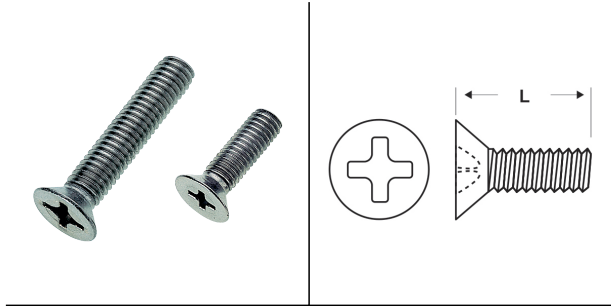

VITI IN METALLO A TESTA SVASATA PIATTA CON TAGLIO A CROCE

ARTICOLO: M-DIN 965 M5x14

Codice EZ: 380445

Materiale: acciaio inossidabile A2.

Colore: acciaio.

Normative e Certificazioni: corrispondono anche alle normative EN ISO 7046 e UNI 7688.

Su richiesta: possono essere fornite in acciaio inossidabile A4.

Il disegno è indicativo e le proporzioni potrebbero non corrispondere alle dimensioni in tabella o reali.

ARTICOLO	specificata	filetto passo	filetto valore	L mm	confezione pz.
M-DIN 965 M5x14	DIN 965	Metrico	5	14	500