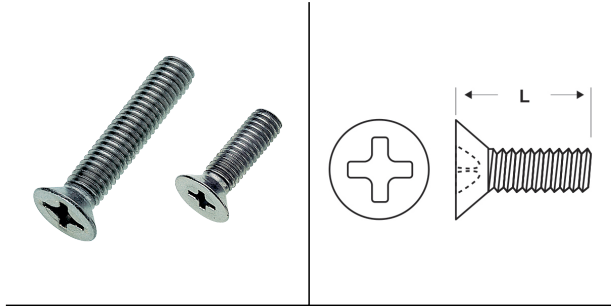

VITI IN METALLO A TESTA SVASATA PIATTA CON TAGLIO A CROCE

ARTICOLO: M-DIN 965 M4x45

Codice EZ: 380444

Materiale: acciaio inossidabile A2.

Colore: acciaio.

Normative e Certificazioni: corrispondono anche alle normative EN ISO 7046 e UNI 7688.

Su richiesta: possono essere fornite in acciaio inossidabile A4.

Il disegno è indicativo e le proporzioni potrebbero non corrispondere alle dimensioni in tabella o reali.

ARTICOLO	specificata	filetto passo	filetto valore	L mm	confezione pz.
M-DIN 965 M4x45	DIN 965	Metrico	4	45	1000