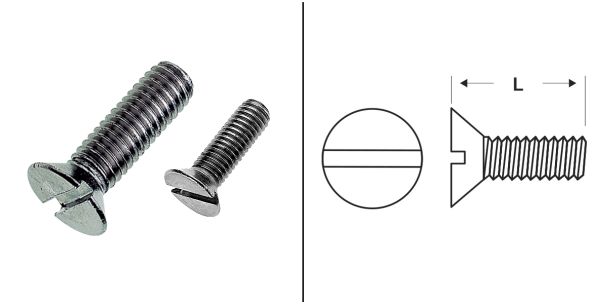

## VITI IN METALLO A TESTA SVASATA PIATTA CON INTAGLIO

### ARTICOLO: M-DIN 963 M6x100

**Codice EZ: 381000**

Materiale: acciaio inossidabile A2.

Colore: acciaio.

Normative e Certificazioni: corrispondono anche alle normative EN ISO 2009 e UNI 6109.

Su richiesta: possono essere fornite in acciaio inossidabile A4.

Il disegno è indicativo e le proporzioni potrebbero non corrispondere alle dimensioni in tabella o reali.

ARTICOLO	specificata	filetto passo	filetto valore	L mm	confezione pz.
M-DIN 963 M6x100	DIN 963	Metrico	6	100	500