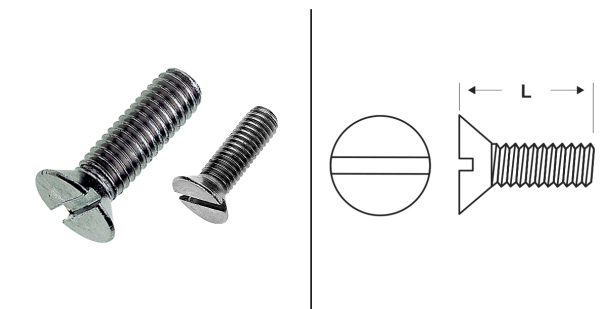

VITI IN METALLO A TESTA SVASATA PIATTA CON INTAGLIO

ARTICOLO: M-DIN 963 M4x6

Codice EZ: 380954

Materiale: acciaio inossidabile A2.

Colore: acciaio.

Normative e Certificazioni: corrispondono anche alle normative EN ISO 2009 e UNI 6109.

Su richiesta: possono essere fornite in acciaio inossidabile A4.

Il disegno è indicativo e le proporzioni potrebbero non corrispondere alle dimensioni in tabella o reali.

ARTICOLO	specifica	filetto passo	filetto valore	L mm	confezione pz.
M-DIN 963 M4x6	DIN 963	Metrico	4	6	1000