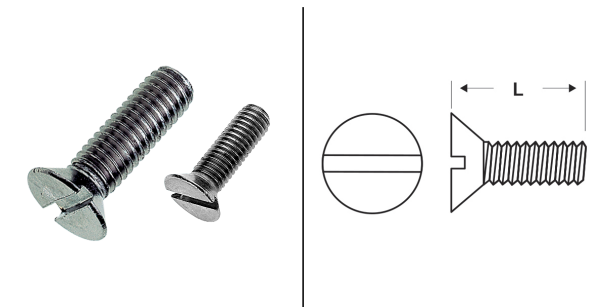

## VITI IN METALLO A TESTA SVASATA PIATTA CON INTAGLIO

### ARTICOLO: M-DIN 963 M10x40

**Codice EZ: 381021**

Materiale: acciaio inossidabile A2.

Colore: acciaio.

Normative e Certificazioni: corrispondono anche alle normative EN ISO 2009 e UNI 6109.

Su richiesta: possono essere fornite in acciaio inossidabile A4.

Il disegno è indicativo e le proporzioni potrebbero non corrispondere alle dimensioni in tabella o reali.

| ARTICOLO         | specifica | filetto passo | filetto valore | L mm | confezione pz. |
|------------------|-----------|---------------|----------------|------|----------------|
| M-DIN 963 M10x40 | DIN 963   | Metrico       | 10             | 40   | 100            |