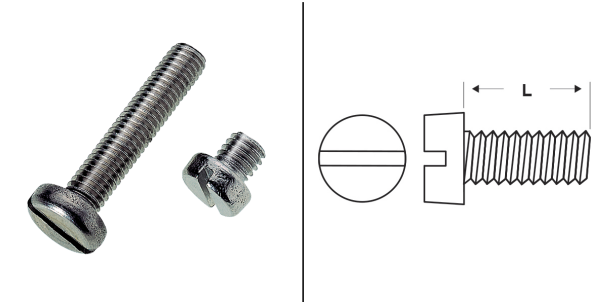

## VITI IN METALLO A TESTA CILINDRICA PIATTA CON INTAGLIO

### ARTICOLO: M-DIN 84 M8x35

**Codice EZ: 380092**

Materiale: acciaio inossidabile A2.

Colore: acciaio.

Normative e Certificazioni: corrispondono anche alle normative EN ISO 1207 e UNI 6107.

Su richiesta: possono essere fornite in acciaio inossidabile A4.

Il disegno è indicativo e le proporzioni potrebbero non corrispondere alle dimensioni in tabella o reali.

ARTICOLO	specificata	filetto passo	filetto valore	L mm	confezione pz.
M-DIN 84 M8x35	DIN 84	Metrico	8	35	200