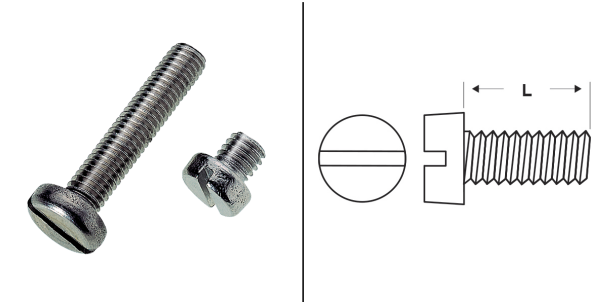

## VITI IN METALLO A TESTA CILINDRICA PIATTA CON INTAGLIO

### ARTICOLO: M-DIN 84 M4x35

**Codice EZ: 380047**

Materiale: acciaio inossidabile A2.

Colore: acciaio.

Normative e Certificazioni: corrispondono anche alle normative EN ISO 1207 e UNI 6107.

Su richiesta: possono essere fornite in acciaio inossidabile A4.

Il disegno è indicativo e le proporzioni potrebbero non corrispondere alle dimensioni in tabella o reali.

ARTICOLO	specificata	filetto passo	filetto valore	L mm	confezione pz.
M-DIN 84 M4x35	DIN 84	Metrico	4	35	1000