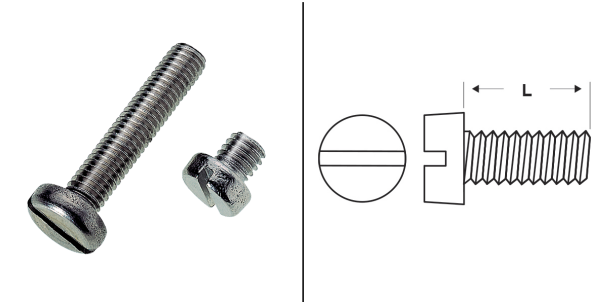

## VITI IN METALLO A TESTA CILINDRICA PIATTA CON INTAGLIO

### ARTICOLO: M-DIN 84 M4x10

**Codice EZ: 380039**

Materiale: acciaio inossidabile A2.

Colore: acciaio.

Normative e Certificazioni: corrispondono anche alle normative EN ISO 1207 e UNI 6107.

Su richiesta: possono essere fornite in acciaio inossidabile A4.

Il disegno è indicativo e le proporzioni potrebbero non corrispondere alle dimensioni in tabella o reali.

ARTICOLO	specificata	filetto passo	filetto valore	L mm	confezione pz.
M-DIN 84 M4x10	DIN 84	Metrico	4	10	1000