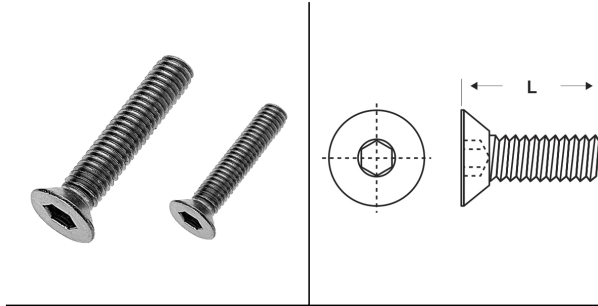

## VITI IN METALLO A TESTA SVASATA PIATTA CON CAVA ESAGONALE

### ARTICOLO: M-DIN 7991 M6x40

**Codice EZ:**

Materiale: acciaio inossidabile A2.

Colore: acciaio.

Normative e Certificazioni: corrispondono anche alle normative EN ISO 10642 e UNI 5933.

Su richiesta: possono essere fornite in acciaio inossidabile A4.

Il disegno è indicativo e le proporzioni potrebbero non corrispondere alle dimensioni in tabella o reali.

ARTICOLO	specifica	filetto passo	filetto valore	L mm	confezione pz.
M-DIN 7991 M6x40	DIN 7991	Metrico	6	40	500