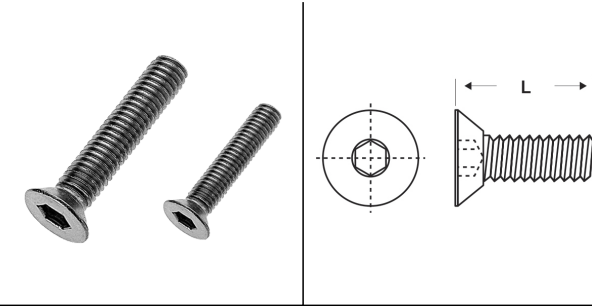

## VITI IN METALLO A TESTA SVASATA PIATTA CON CAVA ESAGONALE

### ARTICOLO: M-DIN 7991 M6x30

**Codice EZ:**

Materiale: acciaio inossidabile A2.

Colore: acciaio.

Normative e Certificazioni: corrispondono anche alle normative EN ISO 10642 e UNI 5933.

Su richiesta: possono essere fornite in acciaio inossidabile A4.

Il disegno è indicativo e le proporzioni potrebbero non corrispondere alle dimensioni in tabella o reali.

ARTICOLO	specifica	filetto passo	filetto valore	L mm	confezione pz.
M-DIN 7991 M6x30	DIN 7991	Metrico	6	30	500