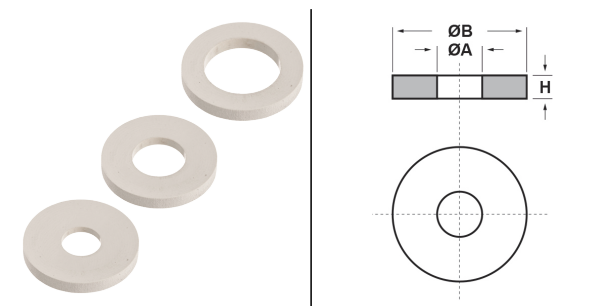

RONDELLE PIANE IN POLIAMMIDE A NORMATIVA DIN

ARTICOLO: DIN 9021 M18

Codice EZ: N.D

Materiale: poliammide.

Colore: naturale.

Temperatura d'uso: max +100°C

Infiammabilità: antifiama e autoestinguente UL94-V2.

Il disegno è indicativo e le proporzioni potrebbero non corrispondere alle dimensioni in tabella o reali.

ARTICOLO	specifica	ØA mm	ØB mm	H mm	per vite	confezione pz.
DIN 9021 M18	DIN 9021	19	56	4	M18	500