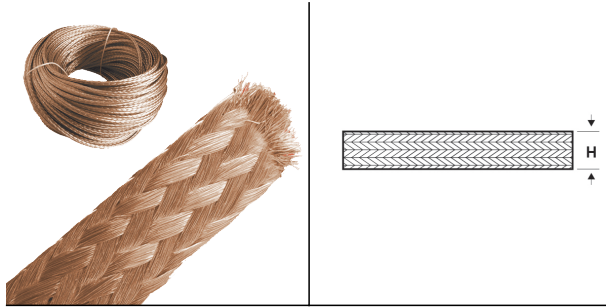

TRECCE DI MASSA PIATTE IN RAME GREZZO

ARTICOLO: TMP-M R1-75

Codice EZ: 432080

Materiale: rame grezzo.

Colore: rosso rame.

Caratteristiche: le trecce in rame vengono utilizzate soprattutto per effettuare una messa a terra. Vengono realizzate con fili con \varnothing 0,1 mm oppure 0,2 mm e sono confezionate in matassa.

Su richiesta: sono fornibili sia in spezzoni con lunghezza a scelta sia con sezioni diverse da quelle mostrate in tabella.

Il disegno è indicativo e le proporzioni potrebbero non corrispondere alle dimensioni in tabella o reali.

ARTICOLO	\varnothing filo elementare mm	sezione mm ²	H mm	confezione mt.
TMP-M R1-75	0,1	75	40	50

Tutte le informazioni e i dati sono indicativi e possono essere soggetti a variazioni senza preavviso

ELEKTROZUBEHÖR SPA