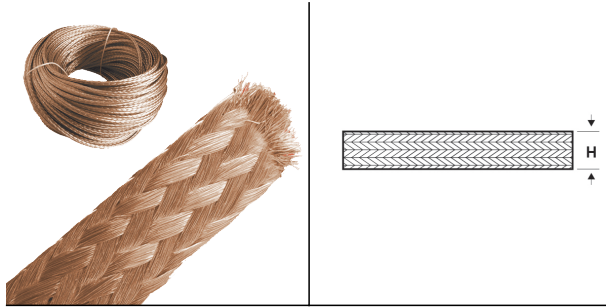

TRECCE DI MASSA PIATTE IN RAME GREZZO

ARTICOLO: TMP-M R1-4

Codice EZ: 432070

Materiale: rame grezzo.

Colore: rosso rame.

Caratteristiche: le trecce in rame vengono utilizzate soprattutto per effettuare una messa a terra. Vengono realizzate con fili con \varnothing 0,1 mm oppure 0,2 mm e sono confezionate in matassa.

Su richiesta: sono fornibili sia in spezzoni con lunghezza a scelta sia con sezioni diverse da quelle mostrate in tabella.

Il disegno è indicativo e le proporzioni potrebbero non corrispondere alle dimensioni in tabella o reali.

ARTICOLO	\varnothing filo elementare mm	sezione mm ²	H mm	confezione mt.
TMP-M R1-4	0,1	4	8	200

Tutte le informazioni e i dati sono indicativi e possono essere soggetti a variazioni senza preavviso

ELEKTROZUBEHÖR SPA