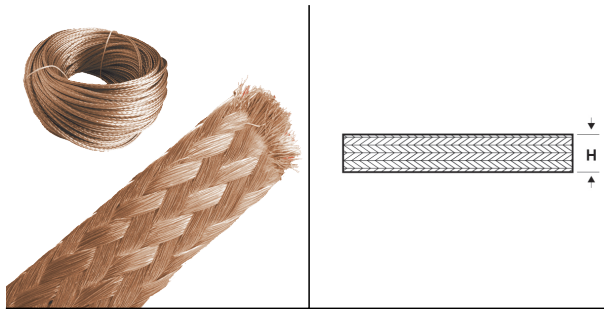

## TRECCE DI MASSA PIATTE IN RAME GREZZO

### ARTICOLO: TMP-M R1-2,5

Codice EZ: N.D

Materiale: rame grezzo.

Colore: rosso rame.

Caratteristiche: le trecce in rame vengono utilizzate soprattutto per effettuare una messa a terra. Vengono realizzate con fili con  $\varnothing$  0,1 mm oppure 0,2 mm e sono confezionate in matassa.

Su richiesta: sono fornibili sia in spezzoni con lunghezza a scelta sia con sezioni diverse da quelle mostrate in tabella.

Il disegno è indicativo e le proporzioni potrebbero non corrispondere alle dimensioni in tabella o reali.

ARTICOLO	$\varnothing$ filo elementare mm	sezione mm <sup>2</sup>	H mm	confezione mt.
TMP-M R1-2,5	0,1	2,5	6	200

Tutte le informazioni e i dati sono indicativi e possono essere soggetti a variazioni senza preavviso