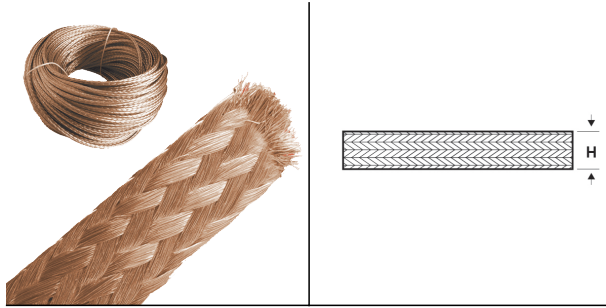

## TRECCE DI MASSA PIATTE IN RAME GREZZO

### ARTICOLO: TMP-M R1-1

**Codice EZ: 432068**

Materiale: rame grezzo.

Colore: rosso rame.

Caratteristiche: le trecce in rame vengono utilizzate soprattutto per effettuare una messa a terra. Vengono realizzate con fili con  $\varnothing$  0,1 mm oppure 0,2 mm e sono confezionate in matassa.

Su richiesta: sono fornibili sia in spezzoni con lunghezza a scelta sia con sezioni diverse da quelle mostrate in tabella.

Il disegno è indicativo e le proporzioni potrebbero non corrispondere alle dimensioni in tabella o reali.

ARTICOLO	$\varnothing$ filo elementare mm	sezione mm <sup>2</sup>	H mm	confezione mt.
TMP-M R1-1	0,1	1	4	500

Tutte le informazioni e i dati sono indicativi e possono essere soggetti a variazioni senza preavviso