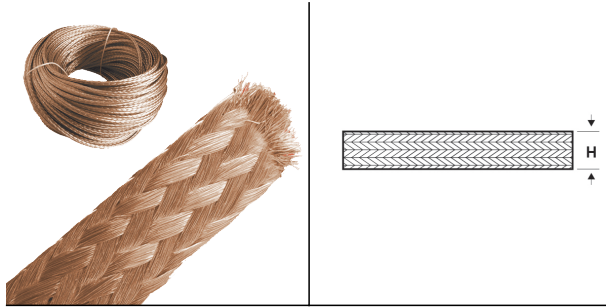

TRECCE DI MASSA PIATTE IN RAME GREZZO

ARTICOLO: TMP-M R1-1,5

Codice EZ: N.D

Materiale: rame grezzo.

Colore: rosso rame.

Caratteristiche: le trecce in rame vengono utilizzate soprattutto per effettuare una messa a terra. Vengono realizzate con fili con \varnothing 0,1 mm oppure 0,2 mm e sono confezionate in matassa.

Su richiesta: sono fornibili sia in spezzoni con lunghezza a scelta sia con sezioni diverse da quelle mostrate in tabella.

Il disegno è indicativo e le proporzioni potrebbero non corrispondere alle dimensioni in tabella o reali.

ARTICOLO	\varnothing filo elementare mm	sezione mm ²	H mm	confezione mt.
TMP-M R1-1,5	0,1	1,5	5	500

Tutte le informazioni e i dati sono indicativi e possono essere soggetti a variazioni senza preavviso