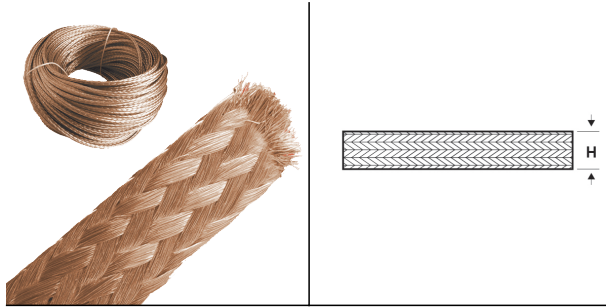

TRECCE DI MASSA PIATTE IN RAME GREZZO

ARTICOLO: TMP-M R1-10

Codice EZ:

Materiale: rame grezzo.

Colore: rosso rame.

Caratteristiche: le trecce in rame vengono utilizzate soprattutto per effettuare una messa a terra. Vengono realizzate con fili con \varnothing 0,1 mm oppure 0,2 mm e sono confezionate in matassa.

Su richiesta: sono fornibili sia in spezzoni con lunghezza a scelta sia con sezioni diverse da quelle mostrate in tabella.

Il disegno è indicativo e le proporzioni potrebbero non corrispondere alle dimensioni in tabella o reali.

ARTICOLO	\varnothing filo elementare mm	sezione mm ²	H mm	confezione mt.
TMP-M R1-10	0,1	10	14	100

Tutte le informazioni e i dati sono indicativi e possono essere soggetti a variazioni senza preavviso

ELEKTROZUBEHÖR SPA