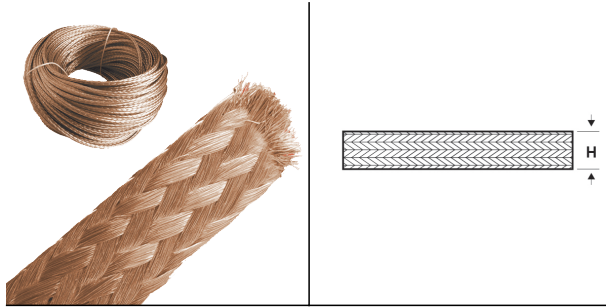

TRECCE DI MASSA PIATTE IN RAME GREZZO

ARTICOLO: TMP-M R1-0,5

Codice EZ: N.D

Materiale: rame grezzo.

Colore: rosso rame.

Caratteristiche: le trecce in rame vengono utilizzate soprattutto per effettuare una messa a terra. Vengono realizzate con fili con \varnothing 0,1 mm oppure 0,2 mm e sono confezionate in matassa.

Su richiesta: sono fornibili sia in spezzoni con lunghezza a scelta sia con sezioni diverse da quelle mostrate in tabella.

Il disegno è indicativo e le proporzioni potrebbero non corrispondere alle dimensioni in tabella o reali.

ARTICOLO	\varnothing filo elementare mm	sezione mm ²	H mm	confezione mt.
TMP-M R1-0,5	0,1	0,5	2	500

Tutte le informazioni e i dati sono indicativi e possono essere soggetti a variazioni senza preavviso