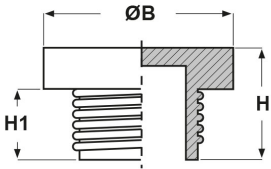

TAPPI FILETTATI IN POLIETILENE CON NERVATURE (FILETTO UNF)

ARTICOLO: TPL U916

Codice EZ: N.D

Materiale: polietilene PE-LD.

Colore: rosso.

Caratteristiche: tappi filettati per un utilizzo universale.

Il disegno è indicativo e le proporzioni potrebbero non corrispondere alle dimensioni in tabella o reali.

ARTICOLO	ØB mm	H mm	H1 mm	adatto a filetto UNF/JIC	confezione pz.
TPL U916	22,6	15,4	10,7	9/16"x18	-

GLI ARTICOLI PER I QUALI NON E' SPECIFICATA LA QUANTITA' PER CONFEZIONE SONO SU RICHIESTA E SOGGETTI AD UN MINIMO QUANTITATIVO FORNIBILE DA RICHIEDERE AL NOSTRO UFFICIO VENDITE.