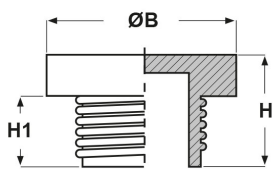

TAPPI FILETTATI IN POLIETILENE CON NERVATURE (FILETTO UNF) ARTICOLO: TPL U916.24

Codice EZ: N.D

Materiale: polietilene PE-LD.

Colore: rosso.

Caratteristiche: tappi filettati per un utilizzo universale.

Il disegno è indicativo e le proporzioni potrebbero non corrispondere alle dimensioni in tabella o reali.

ARTICOLO	ØB mm	H mm	H1 mm	adatto a filetto UNF/JIC	confezione pz.
TPL U916.24	18,9	13,6	9	9/16"x24	-

GLI ARTICOLI PER I QUALI NON E' SPECIFICATA LA QUANTITA' PER CONFEZIONE SONO SU RICHIESTA E SOGGETTI AD UN MINIMO QUANTITATIVO FORNIBILE DA RICHIEDERE AL NOSTRO UFFICIO VENDITE.