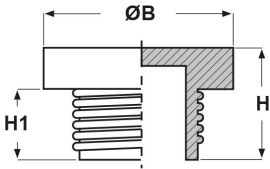

TAPPI FILETTATI IN POLIETILENE CON NERVATURE (FILETTO UNF)

ARTICOLO: TPL U716

Codice EZ: N.D

Materiale: polietilene PE-LD.

Colore: rosso.

Caratteristiche: tappi filettati per un utilizzo universale.

Il disegno è indicativo e le proporzioni potrebbero non corrispondere alle dimensioni in tabella o reali.

| ARTICOLO | ØB mm | H mm | H1 mm | adatto a filetto UNF/JIC | confezione pz. |
|----------|-------|------|-------|--------------------------|----------------|
| TPL U716 | 17,4 | 16,1 | 11 | 7/16"x20 | - |