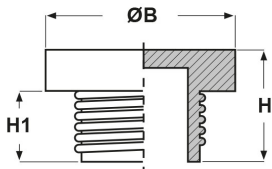

TAPPI FILETTATI IN POLIETILENE CON NERVATURE (FILETTO UNF) ARTICOLO: TPL U716.24

Codice EZ: N.D

Materiale: polietilene PE-LD.

Colore: rosso.

Caratteristiche: tappi filettati per un utilizzo universale.

Il disegno è indicativo e le proporzioni potrebbero non corrispondere alle dimensioni in tabella o reali.

| ARTICOLO | ØB mm | H mm | H1 mm | adatto a filetto UNF/JIC | confezione pz. |
|-------------|-------|------|-------|--------------------------|----------------|
| TPL U716.24 | 17,8 | 12,1 | 7,1 | 7/16"x24 | - |