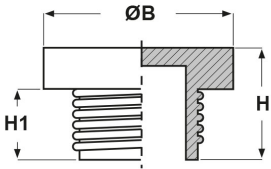

## TAPPI FILETTATI IN POLIETILENE CON NERVATURE (FILETTO UNF)

### ARTICOLO: TPL U38

Codice EZ: N.D

Materiale: polietilene PE-LD.

Colore: rosso.

Caratteristiche: tappi filettati per un utilizzo universale.

Il disegno è indicativo e le proporzioni potrebbero non corrispondere alle dimensioni in tabella o reali.

ARTICOLO	ØB mm	H mm	H1 mm	adatto a filetto UNF/JIC	confezione pz.
TPL U38	13,7	14	9,5	3/8"x24	-

GLI ARTICOLI PER I QUALI NON E' SPECIFICATA LA QUANTITA' PER CONFEZIONE SONO SU RICHIESTA E SOGGETTI AD UN MINIMO QUANTITATIVO FORNIBILE DA RICHIEDERE AL NOSTRO UFFICIO VENDITE.