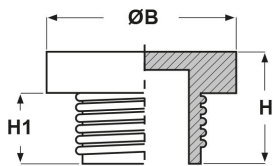

TAPPI FILETTATI IN POLIETILENE CON NERVATURE (FILETTO UNF)

ARTICOLO: TPL U212

Codice EZ: N.D

Materiale: polietilene PE-LD.

Colore: rosso.

Caratteristiche: tappi filettati per un utilizzo universale.

Il disegno è indicativo e le proporzioni potrebbero non corrispondere alle dimensioni in tabella o reali.

ARTICOLO	ØB mm	H mm	H1 mm	adatto a filetto UNF/JIC	confezione pz.
TPL U212	73,6	20,6	15	2" 1/2x12	-

GLI ARTICOLI PER I QUALI NON E' SPECIFICATA LA QUANTITA' PER CONFEZIONE SONO SU RICHIESTA E SOGGETTI AD UN MINIMO QUANTITATIVO FORNIBILE DA RICHIEDERE AL NOSTRO UFFICIO VENDITE.