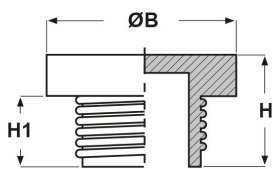

TAPPI FILETTATI IN POLIETILENE CON NERVATURE (FILETTO UNF)

ARTICOLO: TPL U1

Codice EZ: N.D

Materiale: polietilene PE-LD.

Colore: rosso.

Caratteristiche: tappi filettati per un utilizzo universale.

Il disegno è indicativo e le proporzioni potrebbero non corrispondere alle dimensioni in tabella o reali.

ARTICOLO	ØB mm	H mm	H1 mm	adatto a filetto UNF/JIC	confezione pz.
TPL U1	32	17,8	13,2	1"x14	-

GLI ARTICOLI PER I QUALI NON E' SPECIFICATA LA QUANTITA' PER CONFEZIONE SONO SU RICHIESTA E SOGGETTI AD UN MINIMO QUANTITATIVO FORNIBILE DA RICHIEDERE AL NOSTRO UFFICIO VENDITE.