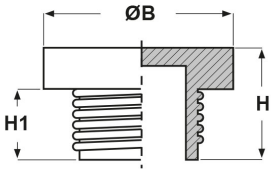

TAPPI FILETTATI IN POLIETILENE CON NERVATURE (FILETTO UNF)

ARTICOLO: TPL U158

Codice EZ: N.D

Materiale: polietilene PE-LD.

Colore: rosso.

Caratteristiche: tappi filettati per un utilizzo universale.

Il disegno è indicativo e le proporzioni potrebbero non corrispondere alle dimensioni in tabella o reali.

| ARTICOLO | ØB mm | H mm | H1 mm | adatto a filetto UNF/JIC | confezione pz. |
|----------|-------|------|-------|--------------------------|----------------|
| TPL U158 | 50,6 | 17,3 | 12,9 | 1" 5/8x12 | - |