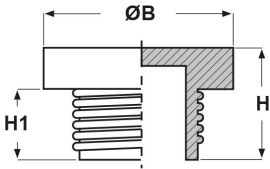

TAPPI FILETTATI IN POLIETILENE CON NERVATURE (FILETTO UNF)

ARTICOLO: TPL U1516

Codice EZ: N.D

Materiale: polietilene PE-LD.

Colore: rosso.

Caratteristiche: tappi filettati per un utilizzo universale.

Il disegno è indicativo e le proporzioni potrebbero non corrispondere alle dimensioni in tabella o reali.

ARTICOLO	ØB mm	H mm	H1 mm	adatto a filetto UNF/JIC	confezione pz.
TPL U1516	39,3	16,3	11	1" 5/16x12	-

GLI ARTICOLI PER I QUALI NON E' SPECIFICATA LA QUANTITA' PER CONFEZIONE SONO SU RICHIESTA E SOGGETTI AD UN MINIMO QUANTITATIVO FORNIBILE DA RICHIEDERE AL NOSTRO UFFICIO VENDITE.