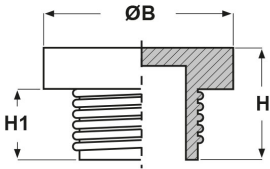

## TAPPI FILETTATI IN POLIETILENE CON NERVATURE (FILETTO UNF)

### ARTICOLO: TPL U1316

Codice EZ: N.D

Materiale: polietilene PE-LD.

Colore: rosso.

Caratteristiche: tappi filettati per un utilizzo universale.

Il disegno è indicativo e le proporzioni potrebbero non corrispondere alle dimensioni in tabella o reali.

ARTICOLO	ØB mm	H mm	H1 mm	adatto a filetto UNF/JIC	confezione pz.
TPL U1316	26,7	18,1	13,5	13/16"x16	-

GLI ARTICOLI PER I QUALI NON E' SPECIFICATA LA QUANTITA' PER CONFEZIONE SONO SU RICHIESTA E SOGGETTI AD UN MINIMO QUANTITATIVO FORNIBILE DA RICHIEDERE AL NOSTRO UFFICIO VENDITE.