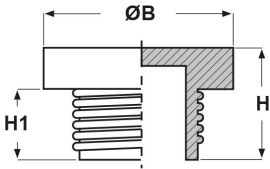

## TAPPI FILETTATI IN POLIETILENE CON NERVATURE (FILETTO UNF)

### ARTICOLO: TPL U1316.12

Codice EZ: N.D

Materiale: polietilene PE-LD.

Colore: rosso.

Caratteristiche: tappi filettati per un utilizzo universale.

Il disegno è indicativo e le proporzioni potrebbero non corrispondere alle dimensioni in tabella o reali.

ARTICOLO	ØB mm	H mm	H1 mm	adatto a filetto UNF/JIC	confezione pz.
TPL U1316.12	36,8	18,3	13,5	1" 3/16x12	-

GLI ARTICOLI PER I QUALI NON E' SPECIFICATA LA QUANTITA' PER CONFEZIONE SONO SU RICHIESTA E SOGGETTI AD UN MINIMO QUANTITATIVO FORNIBILE DA RICHIEDERE AL NOSTRO UFFICIO VENDITE.