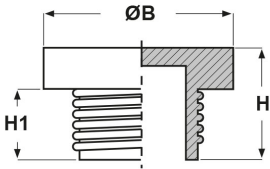

TAPPI FILETTATI IN POLIETILENE CON NERVATURE (FILETTO UNF) ARTICOLO: TPL U1116

Codice EZ: N.D

Materiale: polietilene PE-LD.

Colore: rosso.

Caratteristiche: tappi filettati per un utilizzo universale.

Il disegno è indicativo e le proporzioni potrebbero non corrispondere alle dimensioni in tabella o reali.

ARTICOLO	ØB mm	H mm	H1 mm	adatto a filetto UNF/JIC	confezione pz.
TPL U1116	25,6	18,1	13,5	11/16"x16	-

GLI ARTICOLI PER I QUALI NON E' SPECIFICATA LA QUANTITA' PER CONFEZIONE SONO SU RICHIESTA E SOGGETTI AD UN MINIMO QUANTITATIVO FORNIBILE DA RICHIEDERE AL NOSTRO UFFICIO VENDITE.